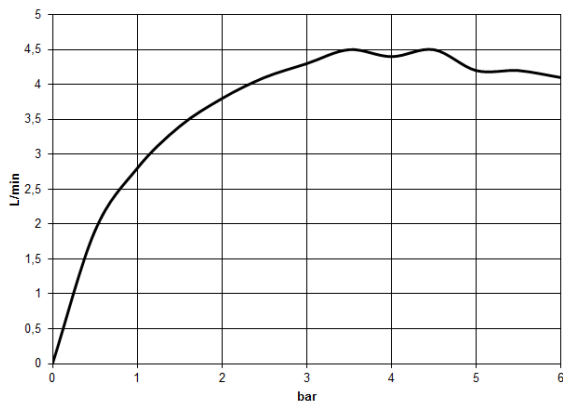

**CL.1 Bec déverseur pour lavabo, montage mural sans garniture d'écoulement -  
Dark Platinum brossé**

CL.1

13 800 705

- saillie 200 mm
- bec déverseur fixe
- forme de jet rectangulaire avec 40 jets individuels
- diamètre de percement 37 mm
- sans plomb
- raccord 1/2"
- montage de la fiche
- débit maxi. 4,5 l/min
- Ce produit contribue au respect des exigences des systèmes d'évaluation des bâtiments écologiques, par exemple LEED®, BREEAM®, DGNB

### Diagramme de débit