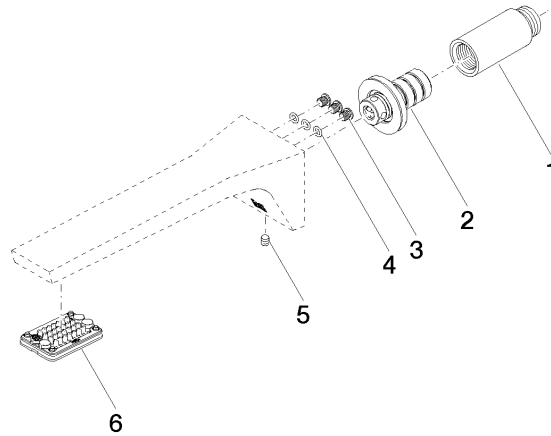

13 800 705

Liste des pièces de rechange

N°	Article Numéro	Désignation	Fréquence de montage	Délai de livraison
1	09 24 03 081 10 90	rallonge	1	2
2	90 24 03 108 01 90	set deraccord à vis	1	2
3	09 30 30 113 20 90	vis	3	2
4	09 14 10 001 90	joint	3	2
5	90 31 11 004 00 90	tige	1	2
6	90 11 02 297 00 90	mousseur	1	2