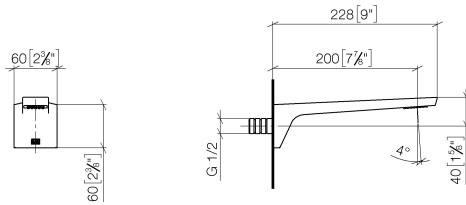

**CL.1 Bec déverseur pour lavabo, montage mural sans garniture d'écoulement -  
Dark Platinum brossé**

CL.1

13 800 705

- saillie 200 mm
- bec déverseur fixe
- forme de jet rectangulaire avec 40 jets individuels
- diamètre de percement 37 mm
- sans plomb
- raccord 1/2"
- montage de la fiche
- débit maxi. 4,5 l/min
- Ce produit contribue au respect des exigences des systèmes d'évaluation des bâtiments écologiques, par exemple LEED®, BREEAM®, DGNB

- Coude mural à encastrer - 35 085 970 90**
- profondeur de montage max. 163 mm
  - profondeur de montage mini. 90 mm

13 800 705  
mm [inches]